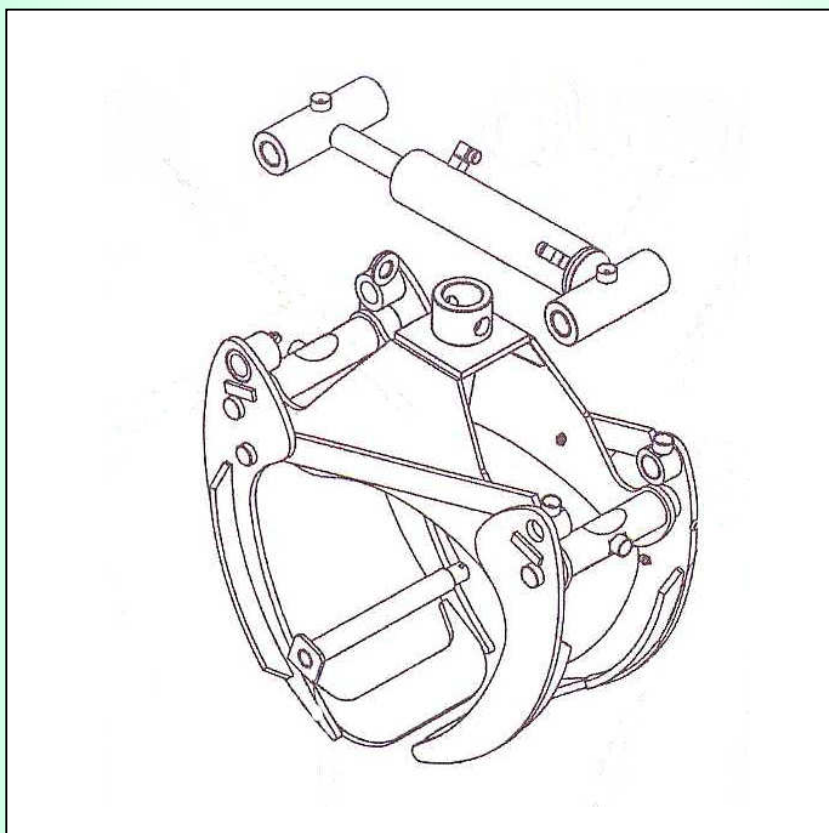

RESERVDELSKATALOG

Spare part catalogue - Ersatzteilkatalog

Grip G180 Grapple G180 - Greifer G180

Utgåva 4 - Febr. 2006

Grip G180

Pos	Ant./No.	Benämning/Description/Benennung	Art.nr/Art.No.
1	1	Grip/Grapple/Greifer G180	MB21815
2	1	Cylinder/Cylinder/Zylinder 63/32-200	KFC300403
3	1	Axel/Shaft/Achse	KFB200407
4	1	Axel/Shaft/Achse	KFB200405-1
5	1	Axel/Shaft/Achse	KFB200405-2
6	2	Mutter/Nut/Mutter MKM M24	XLASM24
7	2	Bricka/Washer/Scheibe BRB25x44x4 fzb	XBRB 44254
8	4	Saxpinne/Pin/Splint SP5x50 fzb	XSP 5,0X50
9	8	Smörjnippel/Lubricator/Schmiernippel 509 RAK 1/8	XSMNM18R
10	1	Tätning sats cyl./Sealing kit cyl./Dichtung stz Zyl. 63/32	XTS 6332