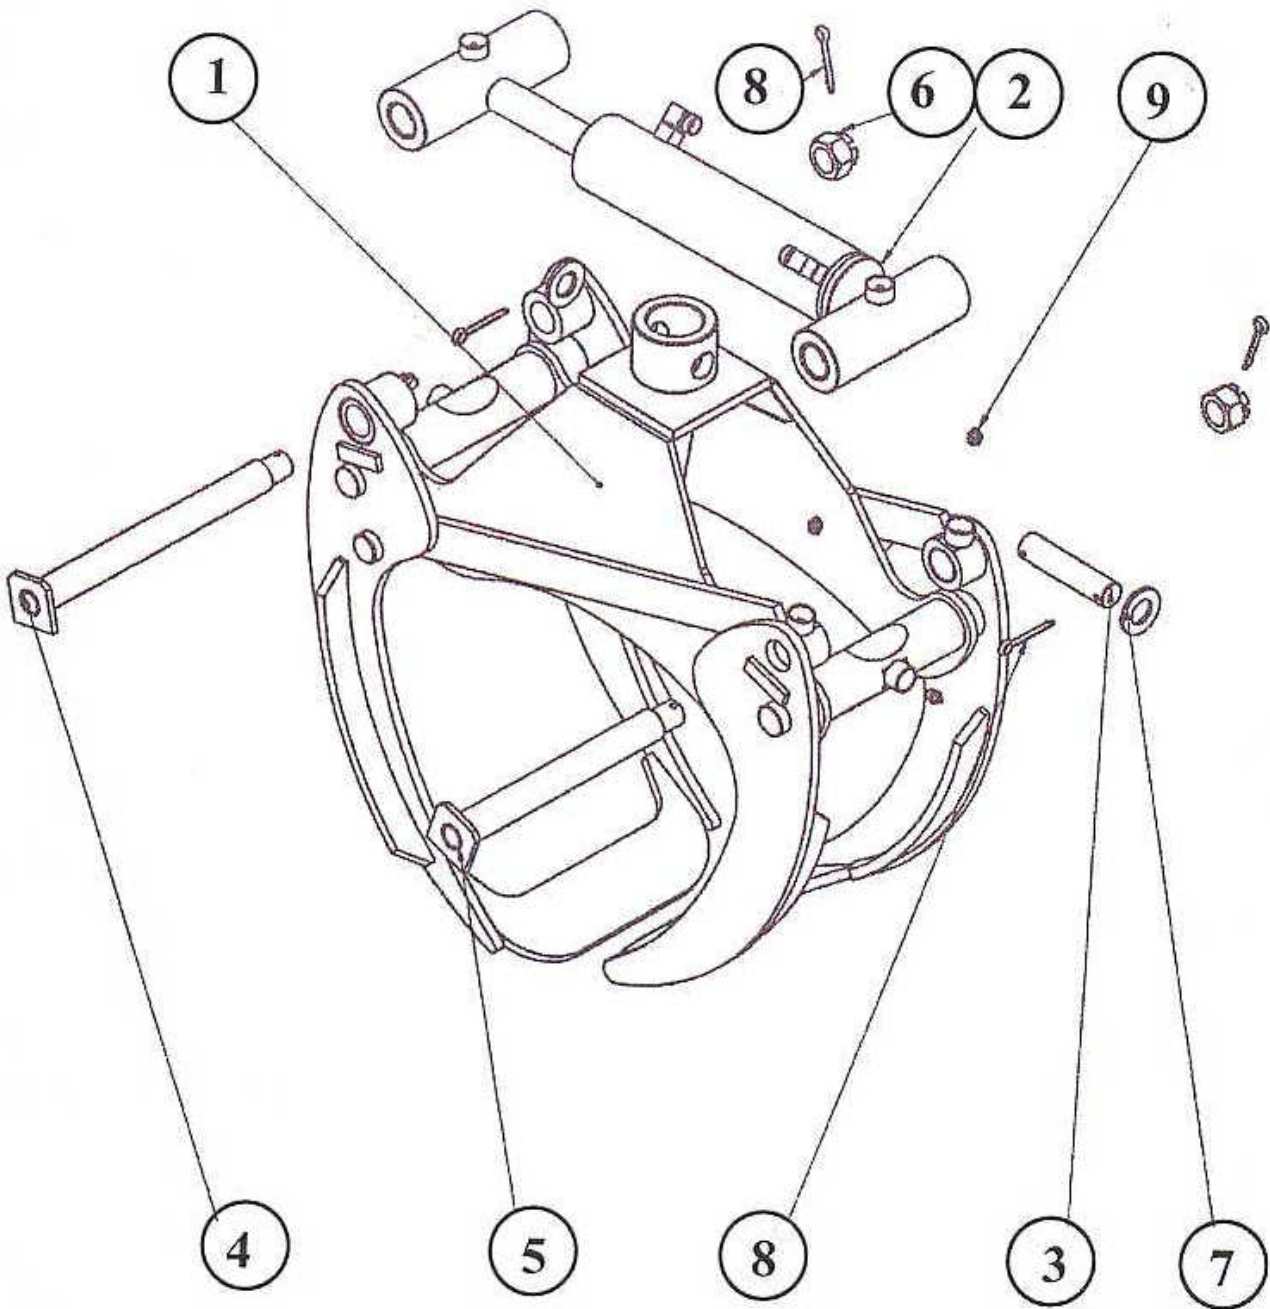

RESERVDELSKATALOG

Spare part catalogue - Ersatzteilkatalog

Grip G180 Grapple G180 - Greifer G180

Utgåva 4 - Febr. 2006

Grip G180

Pos	Ant./No.	Benämning/Description/Benennung	Art.nr/Art.No.
1	1	Grip/Grapple/Greifer G180	MB21815
2	1	Cylinder/Cylinder/Zylinder 63/32-200	KFC300403
3	1	Axel/Shaft/Achse	KFB200407
4	1	Axel/Shaft/Achse	KFB200405-1
5	1	Axel/Shaft/Achse	KFB200405-2
6	2	Mutter/Nut/Mutter MKM M24	XLASM24
7	2	Bricka/Washer/Scheibe BRB25x44x4 fzb	XBRB 44254
8	4	Saxpinne/Pin/Splint SP5x50 fzb	XSP 5,0X50
9	8	Smörjnippel/Lubricator/Schmiernippel 509 RAK 1/8	XSMNM18R
10	1	Tätning sats cyl./Sealing kit cyl./Dichtung stz Zyl. 63/32	XTS 6332