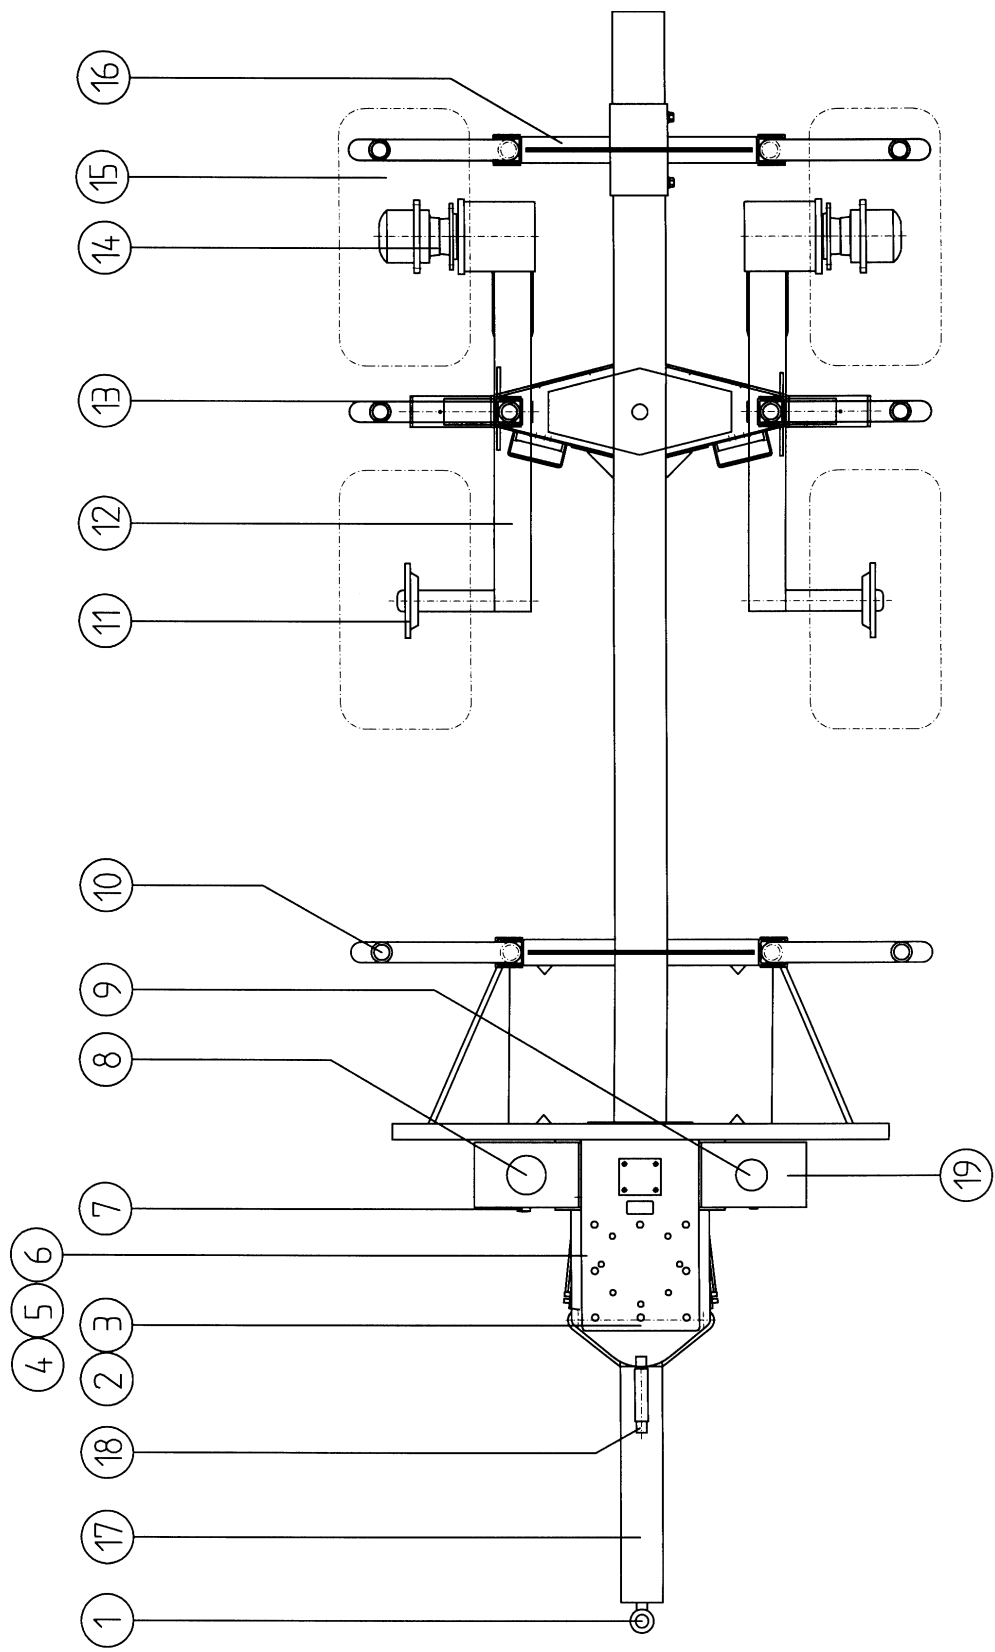

8

Reservdelar/Spare parts /Ersatzteilen

Ange detaljnummer, maskintyp och serienummer vid beställning av reservdelar, för att leverans av rätt detalj ska kunna ske. Maskintyp och serienummer framgår av försäkran eller typskylt.

When ordering spare parts for your crane please state your crane type and serial number to ensure that the correct parts are supplied. Crane type and serial number are evident to the declaration of conformity or to the typesign.

Reservdelar / Spareparts / Ersatzteile

Reservdelar / Spareparts / Ersatzteile

Wo 12WD

Pos Fig Pos	Detalj nr Part No Teil Nr	Benämning	Description	Beschreibung	Ant. Qty. Stck.	Anmärkning / Notes / Anmerkungen
1	MD401101	Dragögla	Tow hook		1	
2	XWB 8080	Lager	Bearing		2	WB 802 80/85x80
3		Axel Ø80	Shaft Ø80		1	L=253
4	MB 21245 XTS 7040	Cylinder Tätningssats	Steeringcylinder Sealkit		2 (1)	70/40x300
5	MAS30 78	Axel	Shaft		2	
6	MAS30122	Axel	Shaft		2	
7	MD17820	Termometer / nivåögl.	Thermometr		1	
8a	MD17810	Filterhållare kompl.			1	
8b	MD17810-2	Filterelement			(1)	
9	W7572000001	Tanklock med filter			1	
10	MB 31335	Stake	Stake		6	
11	MD40164	Axeltapp			2	70x70
12	AA1650	Boggie balk	Bogie beam		2	Höger / Vänster
13	XWB 9060	Lager	Bearing		4	WB 802 90/95x60
14a	MB315300-1	Hjulmutter			18	
14b	KA1010	Drivaxel			2	Mellan motor/växel
14c	MB315321	Hjulväxel			2	
14d	KA1009	Hydr.motor			2	
15	MB 31260HF MB31260VF MB31265HF MB21265VF	Hjul HÖGER Hjul VÅNSTER Hjul Navmotor H Hjul Navmotor V	Wheel		1 1 1 1	500/45x22,5 Höger 500/45x22,5 Vänster 500/45x22,5 Hö Navm. 500/45x22,5 V Navm.
16	MB30188	Extra banke bakre	Extra bunk		1	
17	MB30145	Dragstång	Towing bar		1	
18		Låskloss	Locking device		1	
19	MÖ43003900	Tank			1	
20						
21						
22						
23						
24						
25						
26						
27						
28						
29						
30						