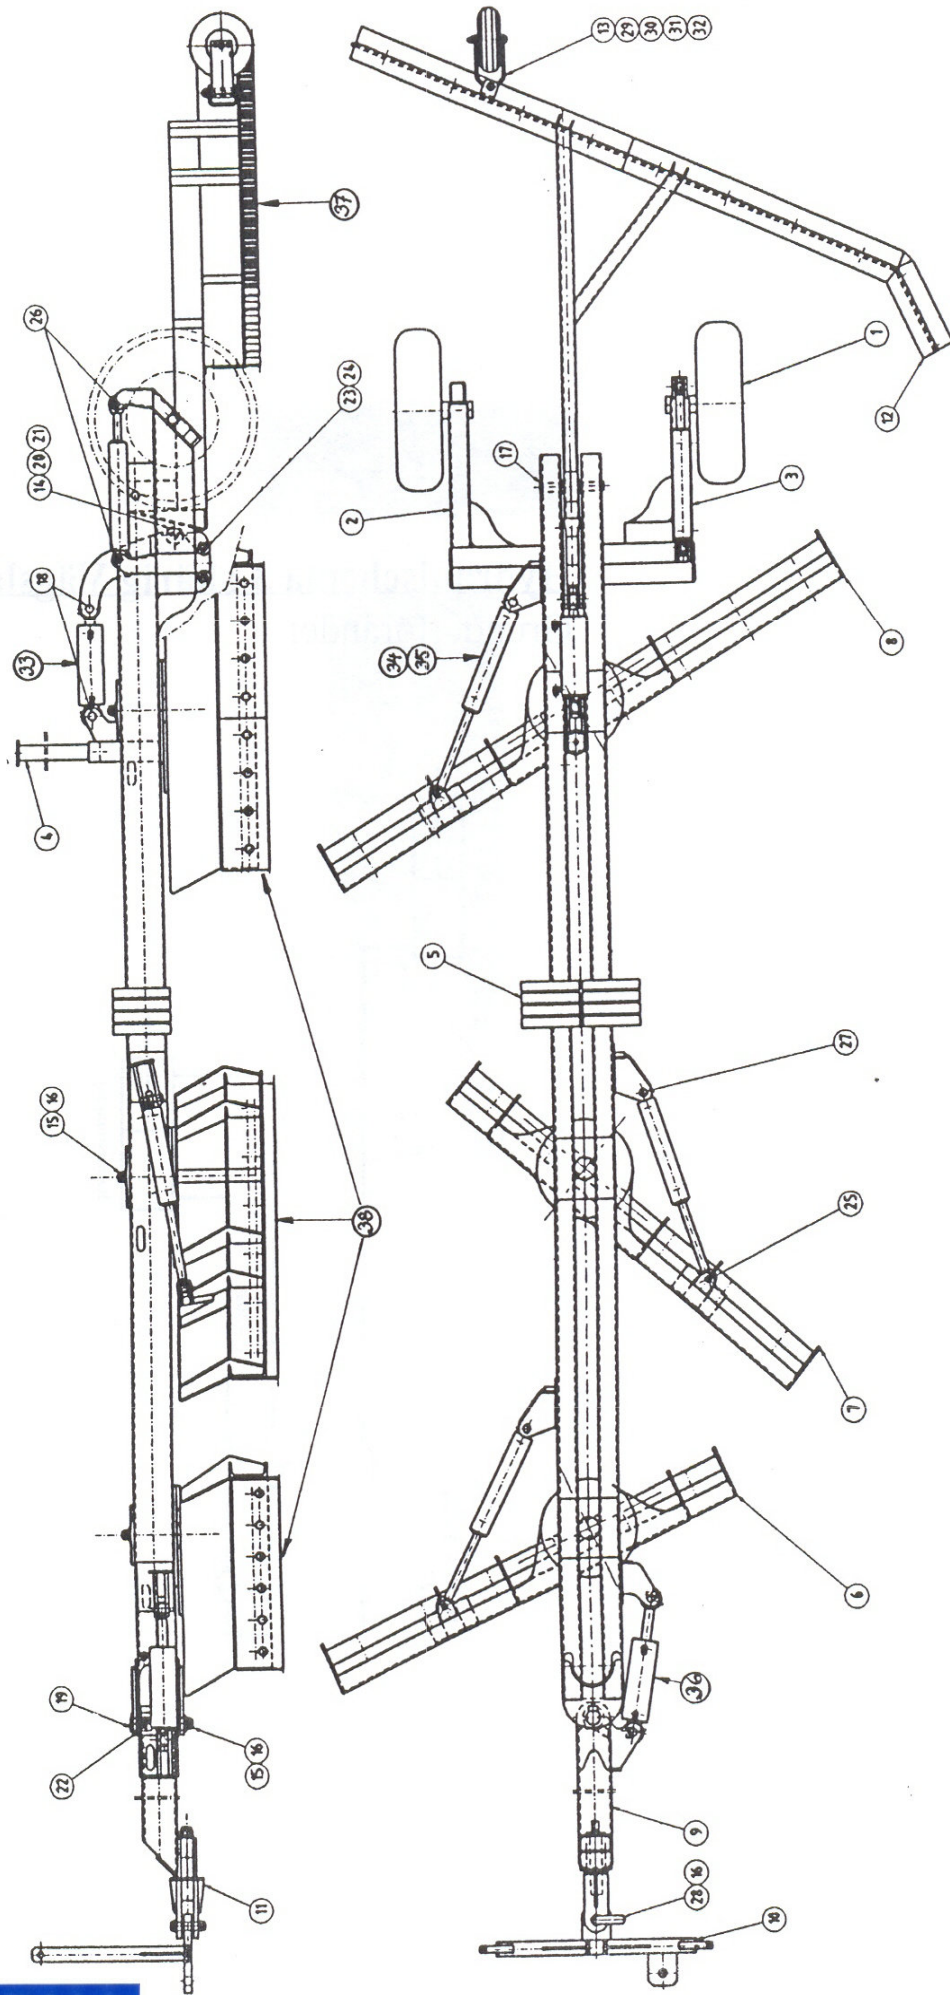

## Reservdelstilla 3-skärig vägsladd

Pos.	Ant./Qty	Benämning	Art. nr/ Art.No
1	2	Hjul 185x14 alt. 10,00x12 (extra utr.)	MB3112
2	1	Hjulställ, höger	
3	1	Hjulställ, vänster	
4	1	Hållare för roterande varningsljus	
5		Belastningsvikt (extra utr.)	
6	1	1:a skärbalk	KB200008
7	1	2:a skärbalk	KB200009
8	1	3:e skärbalk	KB200010
9	1	Dragstång	KB300044
10	1	3-punktsdrag	KB300045
11	1	Dragklyka	KB300053
12		Strängspridare	
13	1	Pivohjulsgaffel	KB0005
14	1	Rulle	
15	4	Bricka	
16	4	Mutter	
17	1	Bult till strängspridare	
18	4	Bult till lyft och styrcylinder	
19	1	Bult till ramstyrningsled	
20	1	Bult till rulle för strängspridarlyft	
21	2	Glidlager 30/34x25	XPM 3025 DX
22	8	Glidlager 50/55x40	XPM 5040 DX
23	4	Bult	
24		Glidlager 30/34x40	
25	3	Bult	
26	2	Bult	
27	2	Bult	
28	1	Dragbult	
29	1	Bult	KB0042
30	2	Bricka	
31	1	Bricka	
32	1	Strängspridarhjul	MB31110
33	1	Lyftcylinder	KFC300508
34	4	Vantskruv	MB90128-1
35	4	Hydraulcylinder (extra utr.)	KFC300525
36	1	Ramstyrningscylinder	KFC300508
37	2	Skärsats till strängspridare	KFB300291
37	1		KFB300292
38	6	Skärsats till skärbalkar	KB300293-1
38	1		KB300293-2
38	1		KB300279

**KÄLLEFALL**