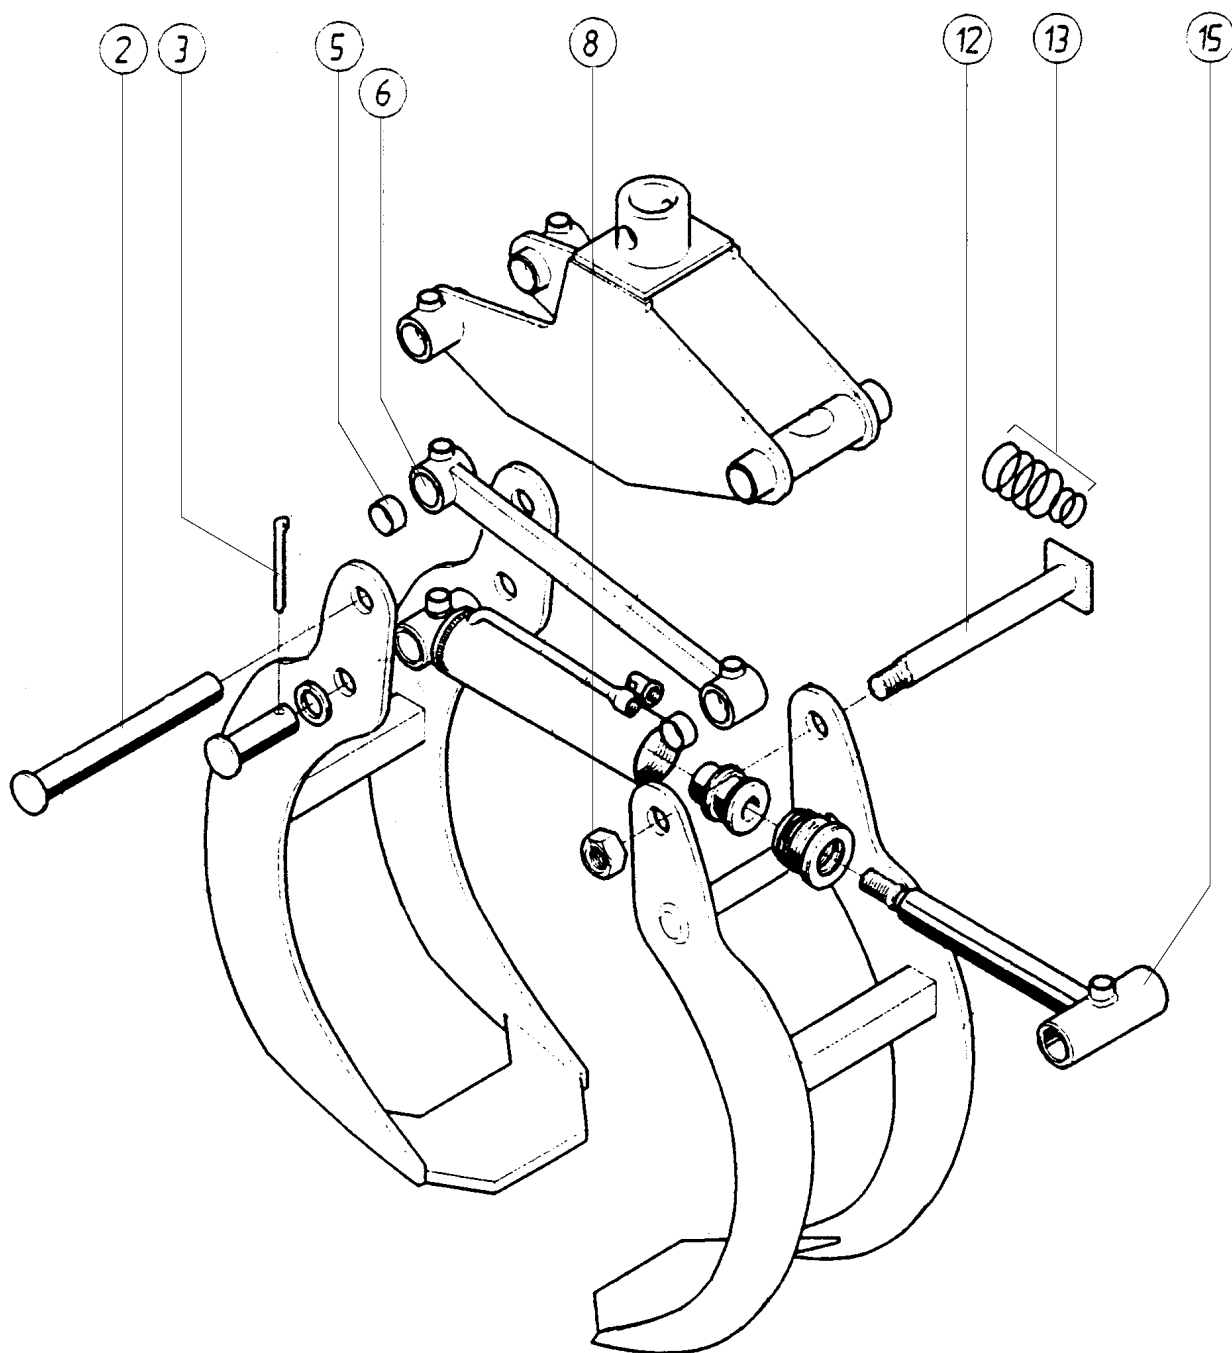

Reservdelar/Spare parts /Ersatzteilen

Ange detaljnummer, maskintyp och serienummer vid beställning av reservdelar, för att leverans av rätt detalj ska kunna ske. Maskintyp och serienummer framgår av försäkran eller typskylt.

When ordering spare parts for your crane please state your crane type and serial number to ensure that the correct parts are supplied. Crane type and serial number are evident to the declaration of conformity or to the typesign.

Reservdelar Grip G160

Grip G160

Pos Fig Pos	Detalj nr Part No Tell Nr	Äldre det. nr	Benämning	Description	Beschreibung	Ant. Qty. Stck	Anmärkning / Notes / Anmerkungen
1							
2	MB21810-9	E16003-02	Axel	Shaft		1	
3	MB21850-4	E16003-03	Saxpinne	Split pin	Splint	2	
4							
5	XPM 3025 DX	E16003-05	Bussning	Bushing	Buchse	4	
6	MB21810-3	E16003-06	Parallellstag, sats	Dogbone, kit	Seitenstag, Satz	2	
7							
8	XM6M24-1	E16003-08	Mutter	Nut	Mutter	1	
9							
10							
11							
12	MB21810-10	E16003-12	Axel	Shaft	Achse	1	
13	XTS 6036	E16003-13	Packningssats, komplett	Seal kit, complete	Dichtungssatz, komplett	1	
14							
15	MB21810-5 MB21810-2	E16003-15	Kolvstång, kompl. Cylinder, kompl.	Piston rod, kit Cylinder	Kolbenstange, Satz Zylinder	1	