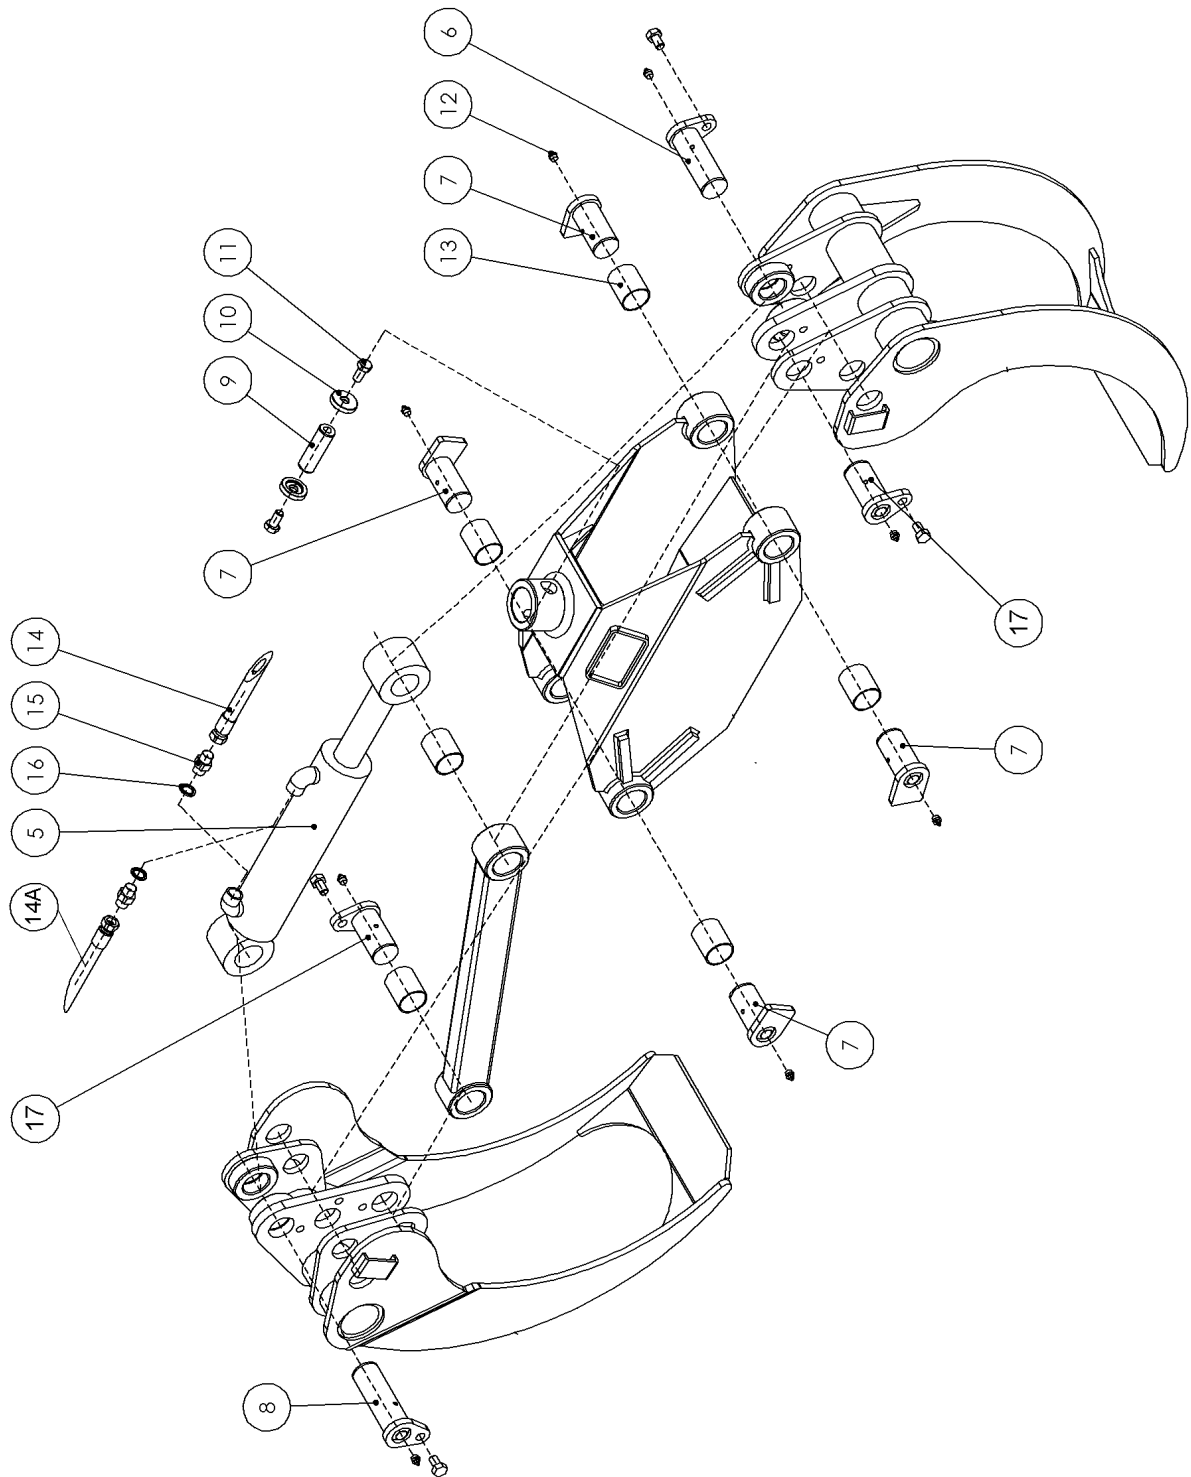

Reservdelar/Spare parts /Ersatzteilen

Ange detaljnummer, maskintyp och serienummer vid beställning av reservdelar, för att leverans av rätt detalj ska kunna ske. Maskintyp och serienummer framgår av försäkran eller typskylt.

When ordering spare parts for your crane please state your crane type and serial number to ensure that the correct parts are supplied. Crane type and serial number are evident to the declaration of conformity or to the typesign.

Reservdelar Grip G210S

Grip G210S

Pos Fig Pos	Detalj nr Part No Teil Nr	Äldre detalj nr Old part No	Benämning	Description	Beschreibung	Ant. Qty. Stck.	Anmärkning / Notes / Anmerkungen
1							
2							
3							
4							
5	NC201526 XTS 70/40	G21003-09 G21003-15	Cylinder Tätningssats	Cylinder Sealkit	Zylinder Dichtungssatz	1	70/40x240
6	NA47155-120	G21003-18	Axel	Pin	Achse	1	
7	NA47055-075	G21003-04	Axel	Pin	Achse	4	
8	NA47155-105	G21003-17	Axel	Pin	Achse	1	
9	MAB 25 76		Axel	Pin	Achse	1	
10	XLÅSB25		Bricka	Washer	Scheibe	2	
11	XM6S12 25		Skruv	Screw	Schraube	2	
12	XSMNM10X1R	G21003-06	Smörjnippel	Lubricator	Schmiemippel	8	M10 rak
13	XPM 4050DX	G21003-05	Bussning	Bushing	Buchse	8	
14	S3 6003		Slang	Hose	Slauch	1	3/8" L=600
14A	S3 4003		Slang	Hose	Slauch	1	3/8" L=400
15	W0301360606		Adapter	Adaptor	Adaptor	2	
16	W4500000016		Tredo	Tredo Washer	Tredo schiebe	2	3/8"
17	NA471055-075	G21003-16	Axel	Pin	Achse	2	