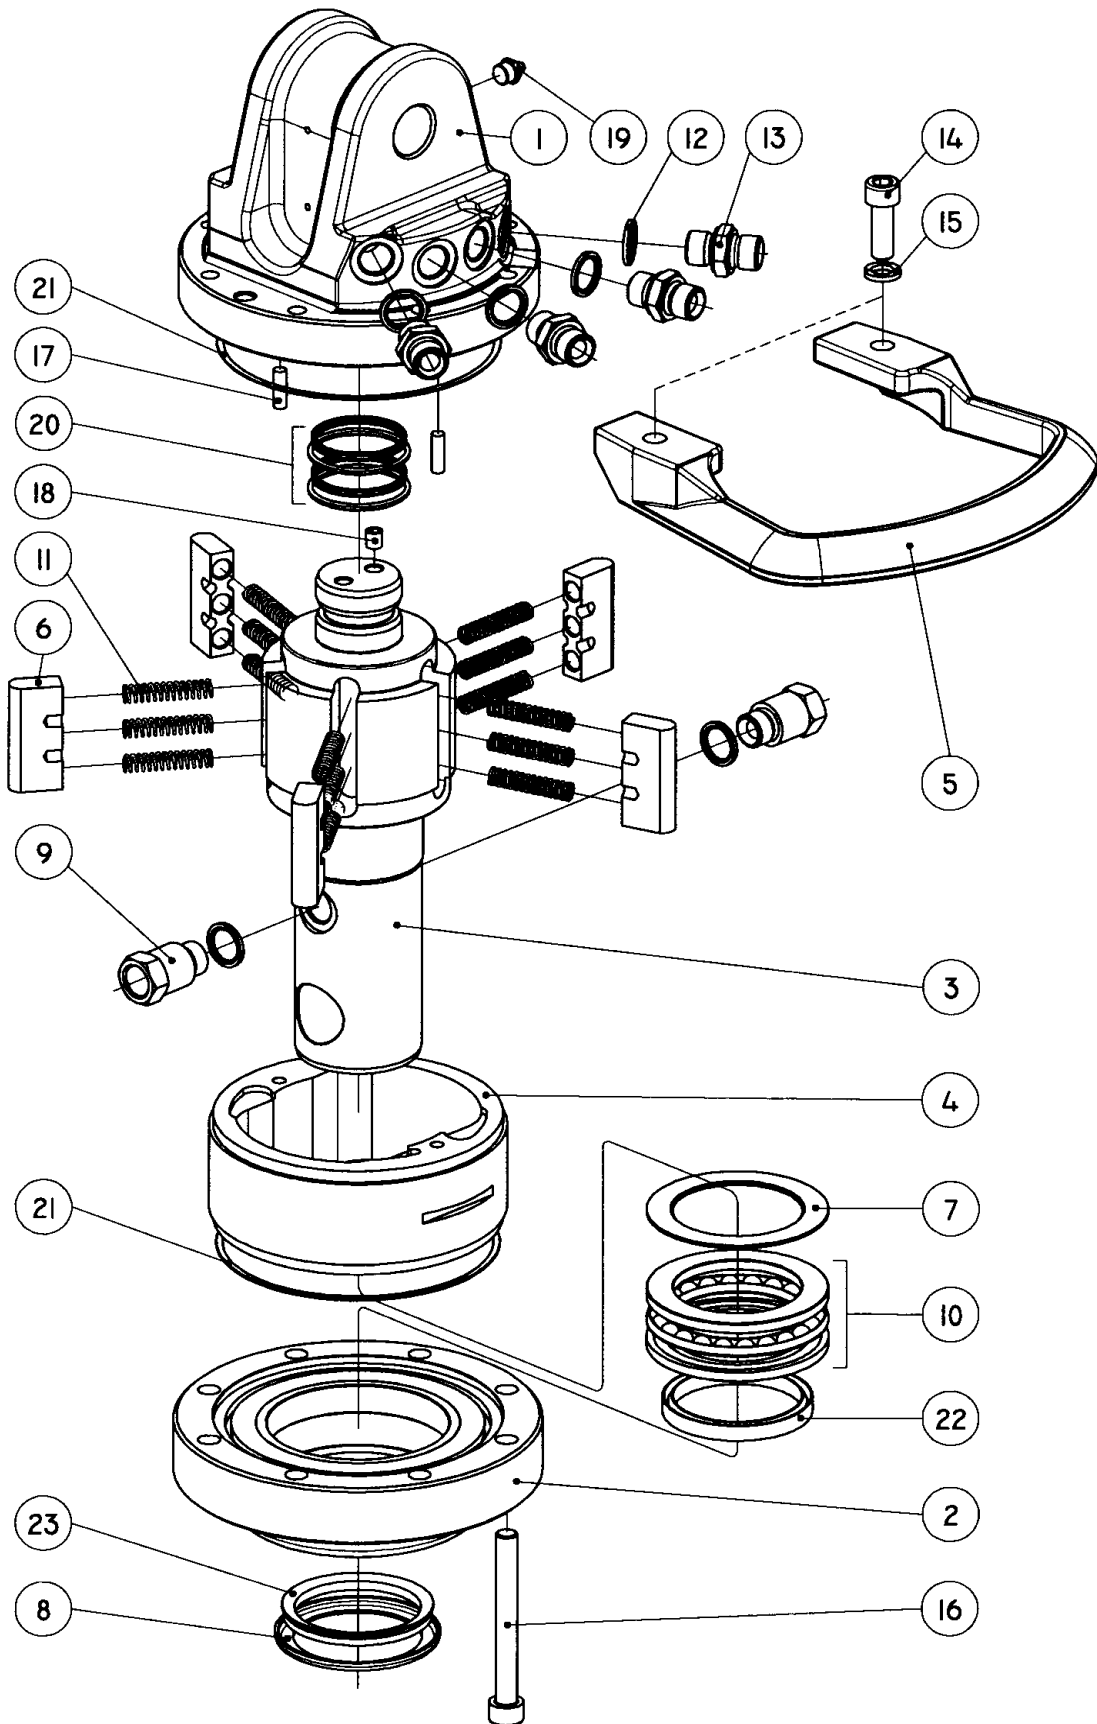

Rotator Baltrotor GR 46

Pos Fig Pos	Detalj nr Part No Teil Nr	Benämning	Description	Beschreibung	Ant. Qty. Stck .	Anmärkning / Notes / Anmerkungen
1		Säljs ej			1	
2		Säljs ej			1	
3		Säljs ej			1	
4		Säljs ej			1	
5	MR11151	Slangskyddsbygel	Hose guard		1	
6		Vinge	Vane			
7		Skims	Shim			
8		Bricka	Washer			
9	MR11163	Adapter	Nipple		2	
10		Lager sats	Axial Bearing		1	
11	MR11152	Fjäder	Spring		12	
12	W45000000 16	Tredo bricka	Bonded Seal		6	
13	W03013606 06	Adapter	Nipple		4	
14	XMC6S10 30	Skruv	Screw		2	
15	XFBB1810	Låsbricka	Spring Washer		2	
16	XMC6S10 90	Skruv	Screw		10	
17		Styrpinne	Pin		2	
18		Styrpinne	Tap		1	
19	XSMNMR8	Smörjnippel	Lubricator	Schmiernippel	1	?
20- 23	MR11160	Tätningssats	Seal kit		1	

.12.

Länk obromsad Baltrotor

Pos Fig Pos	Detalj nr Part No Teil Nr	Benämning	Description	Beschreibung	Ant. Qty. Stck .	Anmärkning / Notes / Anmerkungen
1	MB21759	Länk	Link	Gelänk	1	
2	MAB30 86	Axel	Pin	Achse	1	
3						
4	XLÅSB30	Låsbricka	Washer	Scheibe	2	
5						
6						
7						
8	XM6S12 25	Skruv	Bolt	Bolzen	1	
9	XFBB2112	Bricka	Washer	Scheibe	2	
10	XSMNMR8	Smörjnippel	Lubricator	Schmiernippel	1	

Länk bromsad Baltrotor

Pos Fig Pos	Detalj nr Part No Teil Nr	Benämning	Description	Beschreibung	Ant. Qty. Stck .	Anmärkning / Notes / Anmerkungen
1	MB21760	Länk	Link	Gelänk	1	
2	MB21797-2	Axel med broms	Pin with brake	Bolzen mit bremse	1	
3	MB21796-3	Plåt	Plate	Platte	1	
4	MB21796-4	Plåt med broms	Plate with brake	Platte mit bremse	1	
5	MB21796-5	Bricka	Washer	Scheibe	1	
6	MB21796-6	Bricka	Washer	Scheibe	1	
7	XFB090 25 25	Bussning	Bushing	Buchse	2	
8	MB21796-8	Mutter	Nut	Mutter	1	M24x1,5
9	XMC6S1613 0	Skruv	Bolt	Bolzen	1	
10	XMC6S16 20	Skruv	Bolt	Bolzen		
11	MB21796-11	Tallriksfjäder	Disc spring	Federscheibe	3	Cat no 4362
12	XSMNMR8	Smörjnippel	Lubricator	Schmiernippel	1	