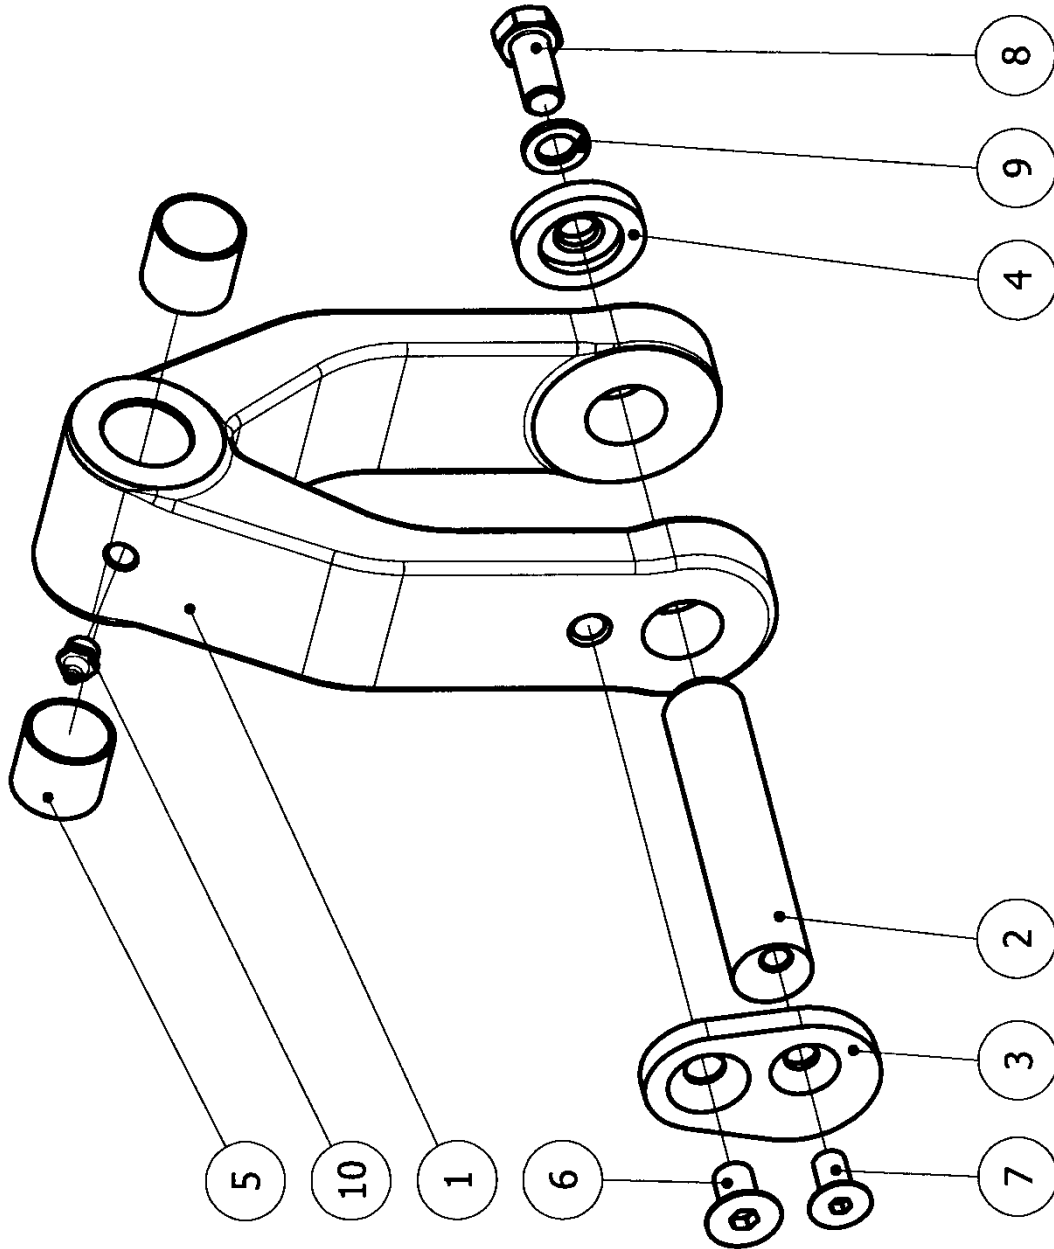

9

Reservdelar/Spare parts /Ersatzteilen

Ange detaljnummer, maskintyp och serienummer vid beställning av reservdelar, för att leverans av rätt detalj ska kunna ske. Maskintyp och serienummer framgår av försäkran eller typskylt.

When ordering spare parts for your crane please state your crane type and serial number to ensure that the correct parts are supplied. Crane type and serial number are evident to the declaration of conformity or to the typesign.

.12.

Länk obromsad Baltrotor

Pos Fig Pos	Detalj nr Part No Teil Nr	Benämning	Description	Beschreibung	Ant. Qty. Stck .	Anmärkning / Notes / Anmerkungen
1	MB21759	Länk	Link	Gelänk	1	
2	MAB30 86	Axel	Pin	Achse	1	
3						
4	XLÅSB30	Låsbricka	Washer	Scheibe	2	
5						
6						
7						
8	XM6S12 25	Skruv	Bolt	Bolzen	1	
9	XFBB2112	Bricka	Washer	Scheibe	2	
10	XSMNMR8	Smörjnippel	Lubricator	Schmiernippel	1	

Länk bromsad Baltrotor

Pos Fig Pos	Detalj nr Part No Teil Nr	Benämning	Description	Beschreibung	Ant. Qty. Stck .	Anmärkning / Notes / Anmerkungen
1	MB21760	Länk	Link	Gelänk	1	
2	MB21797-2	Axel med broms	Pin with brake	Bolzen mit bremse	1	
3	MB21796-3	Plåt	Plate	Platte	1	
4	MB21796-4	Plåt med broms	Plate with brake	Platte mit bremse	1	
5	MB21796-5	Bricka	Washer	Scheibe	1	
6	MB21796-6	Bricka	Washer	Scheibe	1	
7	XFB090 25 25	Bussning	Bushing	Buchse	2	
8	MB21796-8	Mutter	Nut	Mutter	1	M24x1,5
9	XMC6S1613 0	Skruv	Bolt	Bolzen	1	
10	XMC6S16 20	Skruv	Bolt	Bolzen		
11	MB21796-11	Tallriksfjäder	Disc spring	Federscheibe	3	Cat no 4362
12	XSMNMR8	Smörjnippel	Lubricator	Schmiernippel	1	