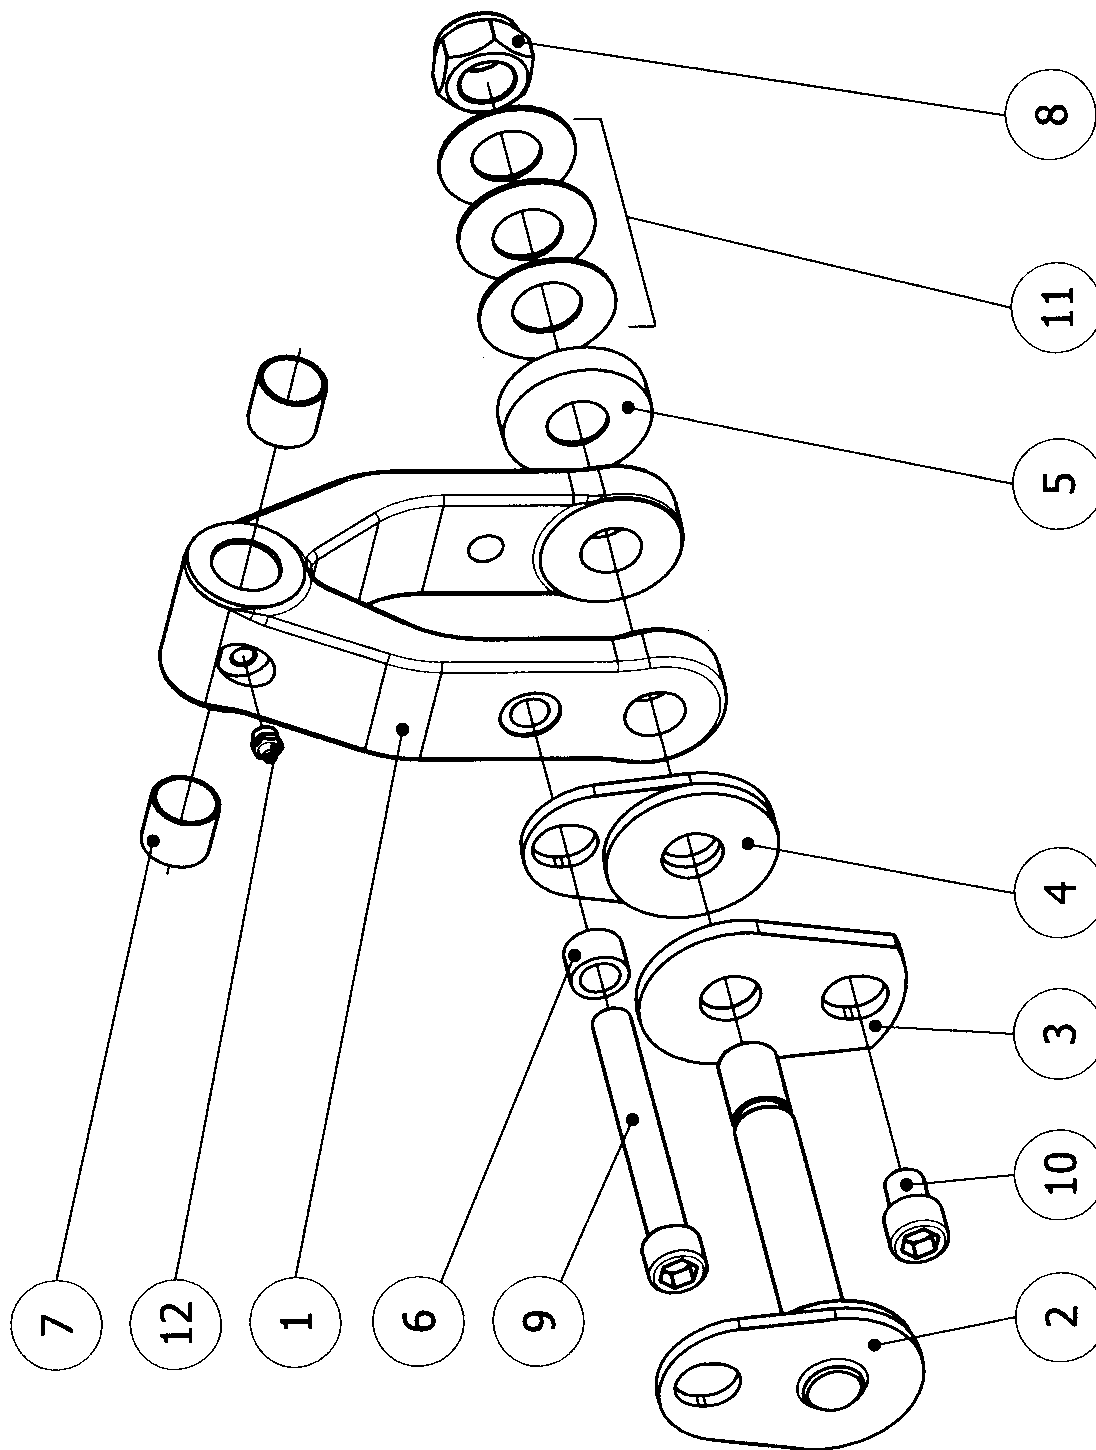

Rotator Baltrotor GR 46

Pos Fig Pos	Detalj nr Part No Teil Nr	Benämning	Description	Beschreibung	Ant. Qty. Stck .	Anmärkning / Notes / Anmerkungen
1		Säljs ej			1	
2		Säljs ej			1	
3		Säljs ej			1	
4		Säljs ej			1	
5	MR11151	Slangskyddsbygel	Hose guard		1	
6		Vinge	Vane			
7		Skims	Shim			
8		Bricka	Washer			
9	MR11163	Adapter	Nipple		2	
10		Lager sats	Axial Bearing		1	
11	MR11152	Fjäder	Spring		12	
12	W45000000 16	Tredo bricka	Bonded Seal		6	
13	W03013606 06	Adapter	Nipple		4	
14	XMC6S10 30	Skruv	Screw		2	
15	XFBB1810	Låsbricka	Spring Washer		2	
16	XMC6S10 90	Skruv	Screw		10	
17		Styrpinne	Pin		2	
18		Styrpinne	Tap		1	
19	XSMNMR8	Smörjnippel	Lubricator	Schmiernippel	1	?
20- 23	MR11160	Tätningssats	Seal kit		1	

.12.

Länk obromsad Baltrotor

Pos Fig Pos	Detalj nr Part No Teil Nr	Benämning	Description	Beschreibung	Ant. Qty. Stck .	Anmärkning / Notes / Anmerkungen
1	MB21759	Länk	Link	Gelänk	1	
2	MAB30 86	Axel	Pin	Achse	1	
3						
4	XLÅSB30	Låsbricka	Washer	Scheibe	2	
5						
6						
7						
8	XM6S12 25	Skruv	Bolt	Bolzen	1	
9	XFBB2112	Bricka	Washer	Scheibe	2	
10	XSMNMR8	Smörjnippel	Lubricator	Schmiernippel	1	

Länk bromsad Baltrotor

Pos Fig Pos	Detalj nr Part No Teil Nr	Benämning	Description	Beschreibung	Ant. Qty. Stck .	Anmärkning / Notes / Anmerkungen
1	MB21760	Länk	Link	Gelänk	1	
2	MB21797-2	Axel med broms	Pin with brake	Bolzen mit bremse	1	
3	MB21796-3	Plåt	Plate	Platte	1	
4	MB21796-4	Plåt med broms	Plate with brake	Platte mit bremse	1	
5	MB21796-5	Bricka	Washer	Scheibe	1	
6	MB21796-6	Bricka	Washer	Scheibe	1	
7	XFB090 25 25	Bussning	Bushing	Buchse	2	
8	MB21796-8	Mutter	Nut	Mutter	1	M24x1,5
9	XMC6S1613 0	Skruv	Bolt	Bolzen	1	
10	XMC6S16 20	Skruv	Bolt	Bolzen		
11	MB21796-11	Tallriksfjäder	Disc spring	Federscheibe	3	Cat no 4362
12	XSMNMR8	Smörjnippel	Lubricator	Schmiernippel	1	