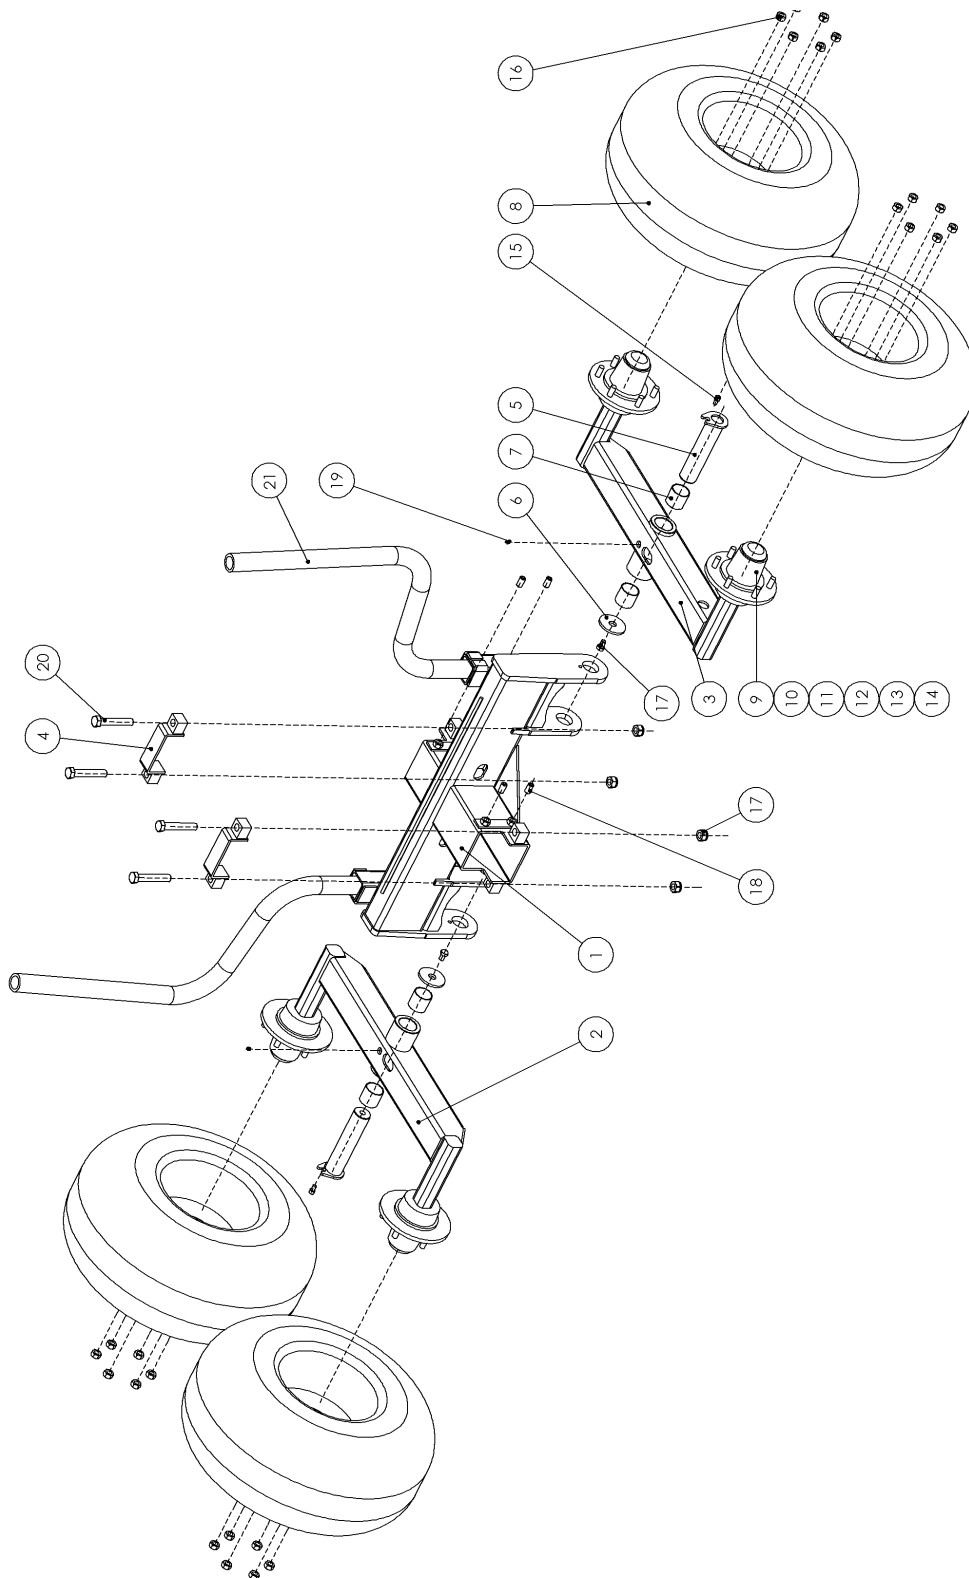

Geben Sie bei der Bestellung von Ersatzteilen Einzelnummer, Maschinentyp und Seriennummer an, damit das richtige Einzelteil geliefert werden kann.

**K90S Framvagn**

Pos Fig Pos	Detalj nr Part No Teil Nr	Benämning	Description	Beschreibung	Ant. Qty. Stck .	Anmärkning / Notes / Anmerkungen
1		Grind med C-rör			1	
2		Dragstång			1	
3		Svängstopp			1	
4	MB41544-H	Ytterben Höger			1	
5	MB41544-V	Ytterben Vänster			1	
6	MB41542	Innerben			2	
7	MB21160-1 XTS 5032	Cylinder Tätningssats	Cylinder Sealkit	Zylinder Dichtungssatz	1	50/32x850
8	MB20245 XTS 7040	Cylinder Tätningssats	Cylinder Sealkit	Zylinder Dichtungssatz	1	70/40x300
9	MAB60202	Axel	Pin	Achse	1	
10	MAS 30122	Axel	Pin	Achse	1	
11	MAS 30 70	Axel	Pin	Achse	1	
12	XPM6060DX	Bussning	Bushing	Buchse	2	
13	XGE30ES	Ledlänklager			2	
14	XLÅSP60	Låspäron			1	
15	XLÅSB60	Bricka	Washer	Scheibe	1	
16	XSGA 30	Låsring			2	
17		Låsring				
18	XFRP16100	Rörstift			2	
19	XFRP10100	Rörstift			2	
20	XM6S16 35	Skruv	Bolt	Bolzen	8	
21	XM6S16 -	Skruv	Bolt	Bolzen	2	L=
22	XLÅSM16	Låsmutter	Hose	Slauch	2	
23	XMF6S 12	Skruv	Bolt	Bolzen	3	
24	XM6S 8 65	Skruv	Bolt	Bolzen	1	
25	XLÅSM 8	Mutter			1	M8
26	XSMNMR8	Smörjnippel	Lubricator	Schmiernippel	3	M8 rak
27	MB31315	Stake			2	