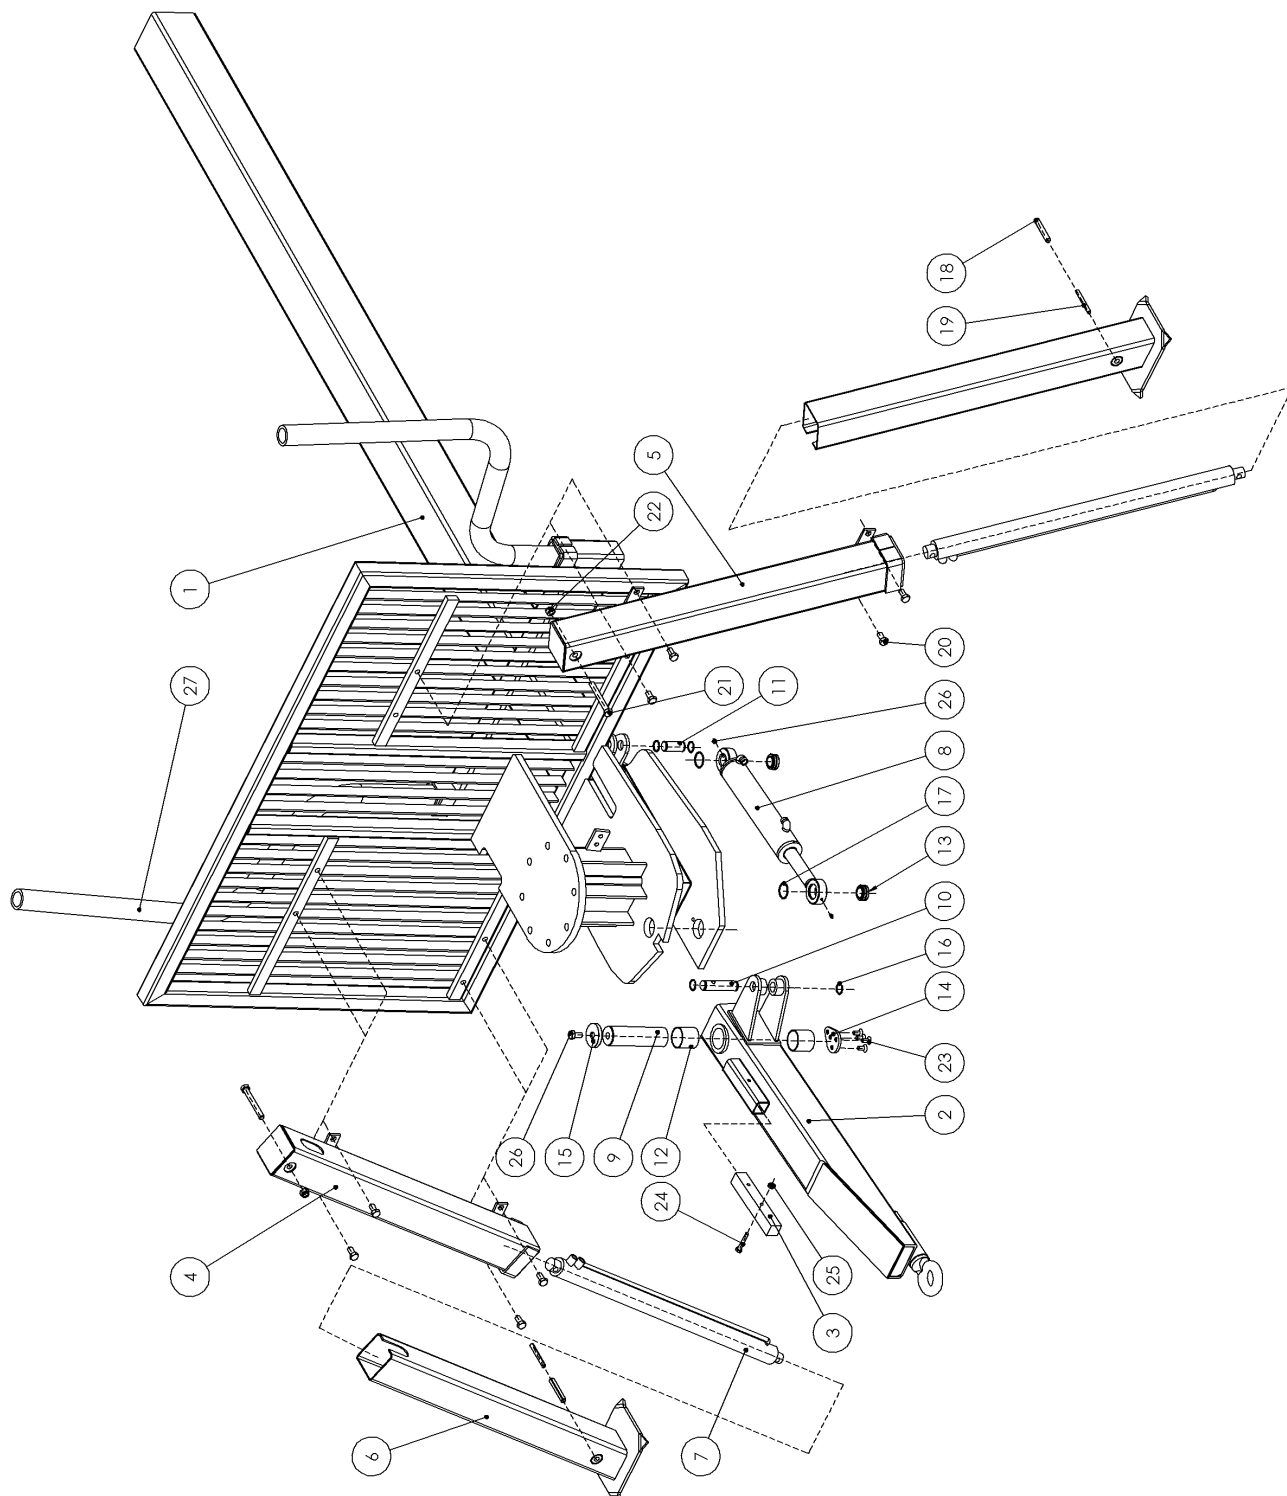

Geben Sie bei der Bestellung von Ersatzteilen Einzelnummer, Maschinentyp und Seriennummer an, damit das richtige Einzelteil geliefert werden kann.

**K90S Framvagn**

Pos Fig Pos	Detalj nr Part No Teil Nr	Benämning	Description	Beschreibung	Ant. Qty. Stck .	Anmärkning / Notes / Anmerkungen
1		Grind med C-rör			1	
2		Dragstång			1	
3		Svängstopp			1	
4	MB41544-H	Ytterben Höger			1	
5	MB41544-V	Ytterben Vänster			1	
6	MB41542	Innerben			2	
7	MB21160-1 XTS 5032	Cylinder Tätningssats	Cylinder Sealkit	Zylinder Dichtungssatz	1	50/32x850
8	MB20245 XTS 7040	Cylinder Tätningssats	Cylinder Sealkit	Zylinder Dichtungssatz	1	70/40x300
9	MAB60202	Axel	Pin	Achse	1	
10	MAS 30122	Axel	Pin	Achse	1	
11	MAS 30 70	Axel	Pin	Achse	1	
12	XPM6060DX	Bussning	Bushing	Buchse	2	
13	XGE30ES	Ledlänklager			2	
14	XLÅSP60	Låspäron			1	
15	XLÅSB60	Bricka	Washer	Scheibe	1	
16	XSGA 30	Låsring			2	
17		Låsring				
18	XFRP16100	Rörstift			2	
19	XFRP10100	Rörstift			2	
20	XM6S16 35	Skruv	Bolt	Bolzen	8	
21	XM6S16 -	Skruv	Bolt	Bolzen	2	L=
22	XLÅSM16	Låsmutter	Hose	Slauch	2	
23	XMF6S 12	Skruv	Bolt	Bolzen	3	
24	XM6S 8 65	Skruv	Bolt	Bolzen	1	
25	XLÅSM 8	Mutter			1	M8
26	XSMNMR8	Smörjnippel	Lubricator	Schmiernippel	3	M8 rak
27	MB31315	Stake			2	